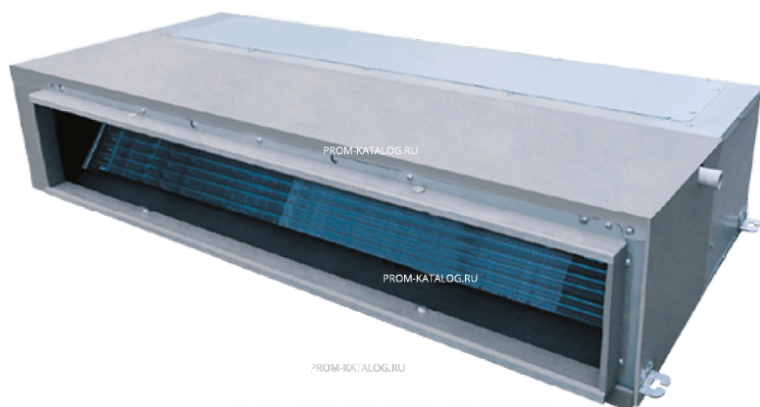

## Коммерческое предложение от 12.04.2025

Наименование товара: Канальный кондиционер Neoclima NS/NU-24D5

Ссылка на товар: <https://prom-katalog.ru/catalog/kanalnye-split-sistemy/kanalnaya-split-sistema-neoclima-ns-nu-24d5>

### Описание

- Канальный кондиционер NeoClima NS/NU-24D5 □ – оптимально подойдет для небольших помещений.
- Высокая мощность и система воздуховодов, позволяющая обслуживать сразу несколько комнат.
- Удобное управление от дистанционного пульта, высокое качество очистки воздуха, использование безопасного хладагента, а так же низкий уровень шума при работе делают данный кондиционер незаменимым при использовании в быту, особенно если у вас есть дети.
- Канальные кондиционеры со средним статистическим напором серии NS/NU-D5 от торговой марки Neoclima – это мощные современные приборы, которые способны обслужить одновременно несколько помещений.
- Все приборы рассматриваемой серии отличаются максимально возможным комфортом в эксплуатации, реализовано множество режимов автоматического функционирования.
- При этом потребление электрической энергии сведено к минимуму, а также уменьшен уровень звукового давления.
- Для управления режимами работы и установки желаемой температуры комплектацией предусмотрен удобный пульт.
- Особенности □ NeoClima NS/NU-24D5:

## **Характеристики**

Тип внутреннего блока	Канальный
Модель кондиционера	24 (до 70 м.кв)
Режим работы	Охлаждение и обогрев
Мощность охлаждения	7100 Вт
Мощность обогрева	7700 Вт
Страна производителя	Китай
Потребляемая мощность (охлаждение)	2400 Вт
Потребляемая мощность (обогрев)	2100 Вт
Гарантийный срок	3 года
Wi-fi Пульт дистанционного управления	Да
Уровень шума (внутренний блок), Дб	40
Электропитание	220-240/1/50
Коэффициент эффективности EER	3.28
Коэффициент эффективности COP	2.68
Габаритный размер (внутреннего блока)	1189x260x 643x мм
Габаритный размер (внешнего блока)	930x700x 270x мм
Вес (внешний блок)	52 кг
Вес (внутренний блок)	33 кг
Инвертор	Нет
Страна сборки	Китай