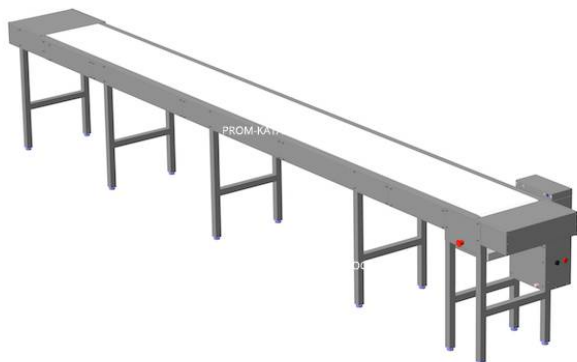

Описание товара Транспортер для грязной посуды ITERMA тр-11л

Описание

Транспортёр для сбора грязной посуды серии«ТР» предназначен для транспортировки грязной посуды из обеденных залов в посудомоечное отделение или для перемещения посуды внутри отделения.

Перемещение посуды может осуществляться как поштучно, так и на подносах. Скорость движения ленты– 20 см/с.

Транспортер выпускается в двух исполнениях:

1.□□□□ ТР-П – Движение ленты справа -налево.

2.□□□□ ТР-Л – Движение ленты слева- направо

□□□□□□□□□□ Транспортёр состоит из четырех типов секций:

1. ТРВ – ведущий модуль;

2. ТРП-1 – промежуточная секция□□1м;

3. ТРП-2 – промежуточная секция□□2м;

4. ТРН – натяжной модуль.

□□□□□□□□□□

Промежуточная секция выпускается двух размеров – длиной 1 м и длиной 2 м.

Каркас и облицовка транспортёра выполнены из нержавеющей стали, что позволяет эксплуатировать транспортёр в помещениях с повышенной влажностью воздуха. Регулируемые ножки каркаса позволяют компенсировать неровности пола при установке оборудования.