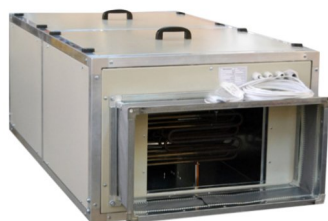

Описание товара Приточная вентиляционная установка Breezart 2000 Lux 24 - 380/3

Характеристики

| | |
|---------------------------------|---------------|
| Страна | Россия |
| Производитель | Россия |
| Поток воздуха м3 ч | 2000 |
| Потр. мощность вентилятора, кВт | 0.92 |
| Мах мощность нагревателя, кВт | 24 |
| Мощность, кВт | 24.92 |
| Класс защиты | IP20 |
| Пылевой фильтр | Да |
| Темп. эксплуатации, °С | -28...+43 |
| Тип нагревателя | Электрический |
| Управление | Электронное |
| Фильтры | G4 |
| Уровень шума, дБа | 66 |
| Питание, В | 380 В |
| Габариты (ВхШхГ), мм | 680x330x1720 |
| Высота, см | 172 |
| Ширина, см | 68 |
| Глубина, см | 33 |
| Вес, кг | 52 |
| Гарантия | 3 года |