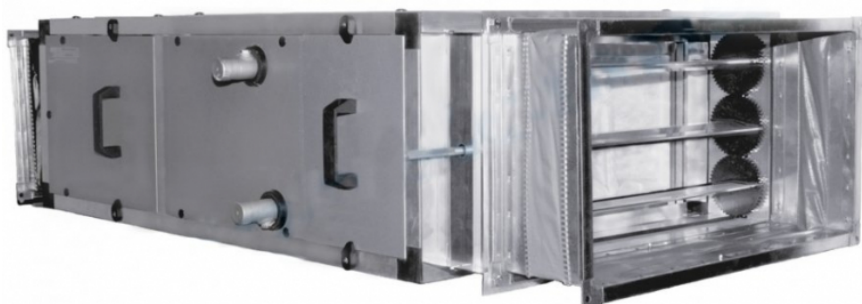

Описание товара Приточная вентиляционная установка GlobalClimat SOLARIS 35 XP HE.16

Характеристики

Страна	Россия
Производитель	Россия
Поток воздуха м3 ч	3500
Потр. мощность вентилятора, кВт	0,75
Мах мощность нагревателя, кВт	1,5
Мощность, кВт	1,5
Класс защиты	IP20
Пылевой фильтр	Да
Тип нагревателя	Электрический
Управление	Электронное
Фильтры	G4
Питание, В	220 В / 380 В
Габариты (ВхШхГ), мм	880x495x1675
Высота, см	167,5
Ширина, см	68
Глубина, см	49,5
Вес, кг	80
Гарантия	3 года