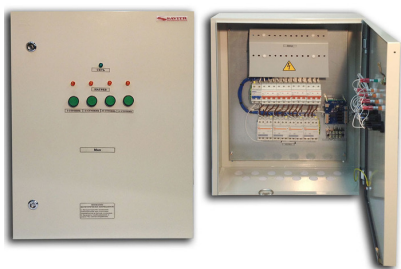

Описание товара Электрический котел SAVITR

Max 144 X (380В, 144кВт)

Характеристики

Страна	Россия
Производство	Россия
Режим работы	Отопление
Количество ТЭНов, шт	1
Тип установки	Настенный
Номинальный ток, А	2050
Площадь отопления, м ²	1440
Max мощность, кВт	144
Min полезная мощность, кВт	42
Max давление отопит контура , Атм	3
Min давление отопит контура , Атм	1.2
Возможность подключения бойлера ГВС	Да
Регулировка мощности	Автоматическая
Присоединительный \varnothing контур отопления, дюйм	2
Потребление, кВт/ч	144
Напряжение, В	380
Габариты (ВxШxГ), см	80x120x70
Высота, см	80
Ширина, см	120
Глубина, см	70