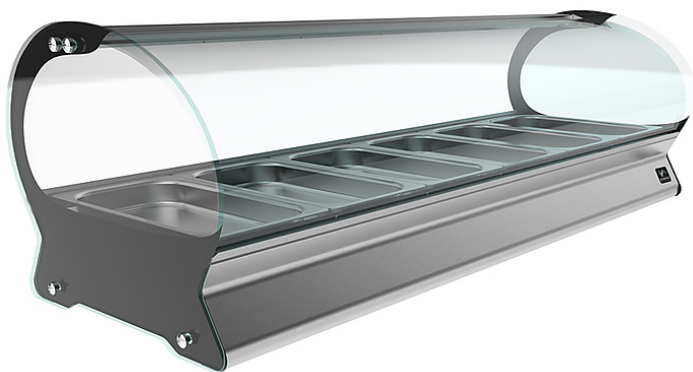

## Коммерческое предложение от 12.04.2025

Наименование товара: Витрина тепловая Кобор SE-10H серебряная

Ссылка на товар: [https://prom-katalog.ru/catalog/vitriiny-teplovye/\\_se\\_10h\\_-1316644536](https://prom-katalog.ru/catalog/vitriiny-teplovye/_se_10h_-1316644536)

### Характеристики

Установка	настольная
Температурный режим	от 30 до 80 °С
Гастронормированная	+
Напряжение	220 В
Мощность	2 кВт
Ширина	1810 мм
Глубина	395 мм
Высота	360 мм
Вес (без упаковки)	47 кг
Страна производства	Россия