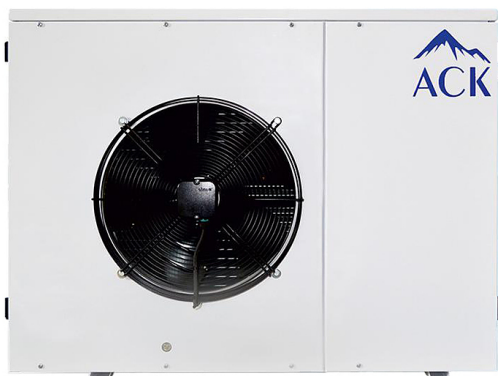

## Коммерческое предложение от 08.04.2025

Наименование товара: Компрессорно-конденсаторный блок АСК-Холод ACCL-ZF18

Ссылка на товар: [https://prom-katalog.ru/catalog/kompressorno-kondensatornye-bloki/\\_cel\\_zf18](https://prom-katalog.ru/catalog/kompressorno-kondensatornye-bloki/_cel_zf18)

### Характеристики

Температурный режим	низкотемпературный
Холодопроизводительность	от 3.89 до 5.42 кВт
Напряжение	380 В
Тип компрессора	спиральный
Компрессор	Copeland
Ширина	1200 мм
Глубина	530 мм
Высота	915 мм
Ширина (в упаковке)	1450 мм
Глубина (в упаковке)	750 мм
Высота (в упаковке)	1170 мм
Вес (в упаковке)	52 кг
Страна производства	Россия