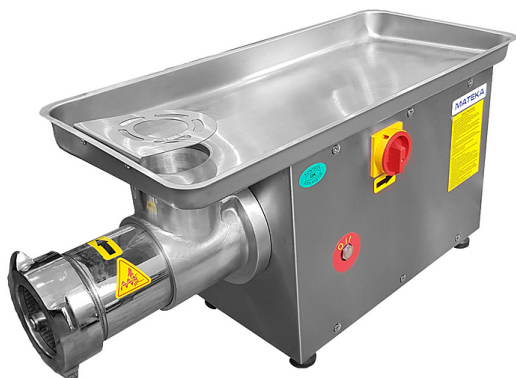

Описание товара Мясорубка Mateka ERA 22t

Описание

Мясорубка Mateka ERA 22t от компании Пром-Каталог.Ру

Характеристики

Производительность	400 кг/ч
Набор ножей и решеток	классический
Реверс	+
Напряжение	380 В
Мощность	1.1 кВт
Вес (с упаковкой)	56 кг
Страна производства	Турция