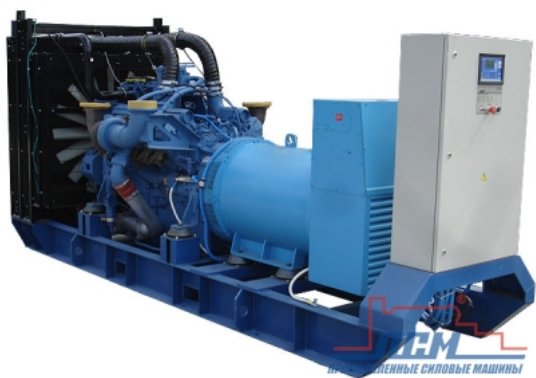

## Коммерческое предложение от 11.04.2025

Наименование товара: Дизельный генератор ПСМ ADM-730

Ссылка на товар: [https://prom-katalog.ru/catalog/dizelnye-generatory/dizelnyj\\_generator\\_psm\\_adm\\_730](https://prom-katalog.ru/catalog/dizelnye-generatory/dizelnyj_generator_psm_adm_730)

### Характеристики

|                          |                    |
|--------------------------|--------------------|
| Мощность номинальная     | 728 кВт (910 кВА)  |
| Мощность максимальная    | 800 кВт (1001 кВА) |
| Коэффициент мощности     | 0.8 cos φ          |
| Напряжение               | 230/400 В          |
| Исполнение               | открытое           |
| Пуск                     | электростартер     |
| Степень автоматизации    | 1 - ручной пуск    |
| Ток                      | 1313 А             |
| Модель                   | ПСМ ADM-730        |
| Производитель двигателя  | MTU                |
| Модель двигателя         | 16V2000G16F        |
| Рабочий объем двигателя  | 35.7 л             |
| Система охлаждения       | жидкостная         |
| Объем системы охлаждения | 70 л               |
| Объем системы смазки     | 102 л              |