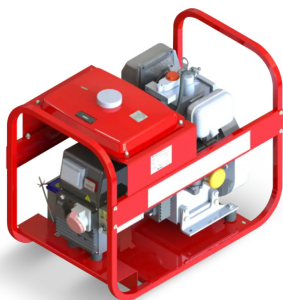

Коммерческое предложение от 08.04.2025

Наименование товара: Бензиновый генератор Вепрь АБ 16-Т400 1ВМ1

Ссылка на товар: https://prom-katalog.ru/catalog/benzinovyie-generatory/_16_400_1_1

Характеристики

| | |
|-------------------------|-----------------------|
| Мощность номинальная | 16 кВт (20 кВА) |
| Мощность максимальная | 17.6 кВт (22 кВА) |
| Коэффициент мощности | 0.8 cos φ |
| Напряжение | 230/400 В |
| Исполнение | открытое |
| Пуск | электростартер |
| Степень автоматизации | 1 - ручной пуск |
| Ток | 29 А |
| Модель | Вепрь АБ 16-Т400 1ВМ1 |
| Марка двигателя | Loncin |
| Модель двигателя | LC2V90FD |
| Количество цилиндров | 2 |
| Рабочий объем двигателя | 0.999 л |
| Система охлаждения | воздушная |
| Объем системы смазки | 2.3 л |

| | |
|--|-------------|
| Частота вращения двигателя | 3000 об/мин |
| Топливо | бензин |
| Объем топливного бака | 36 л |
| Расход топлива при 75% нагрузке | 6.3 л/ч |
| Время автономной работы при 75% мощности | 5.7 ч |
| Число фаз | 3 |
| Производитель генератора | Вепрь |
| Частота | 50 Гц |
| Тип генератора | Синхронный |
| Степень защиты | IP 23 |
| Уровень шума | 76 дБ |
| Масса | 202 кг |
| Длина | 1010 мм |
| Ширина | 540 мм |
| Высота | 1110 мм |
| Страна происхождения | Россия |
| Гарантия | 1 год |