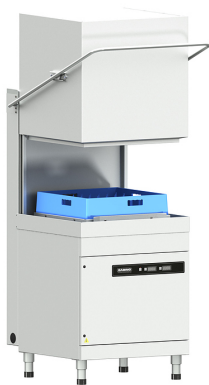

Коммерческое предложение от 05.04.2025

Наименование товара: Купольная посудомоечная машина Gabino LM-C65

Ссылка на товар: https://prom-katalog.ru/catalog/kupolnye-posudomoechnye-mashiny/_gabino_lm_c65

Характеристики

Цикл мойки	180 / 360 / 540 / 720 сек.
Напряжение	380 В
Мощность	11.5 кВт
Подключение	к холодной воде
Дозатор моющего средства	Да
Дозатор ополаскивающего средства	Да
Ширина	835 мм
Глубина	от 1020 до 1395 мм
Высота	от 1950 до 2145 мм
Вес (без упаковки)	200 кг
Страна производства	Россия