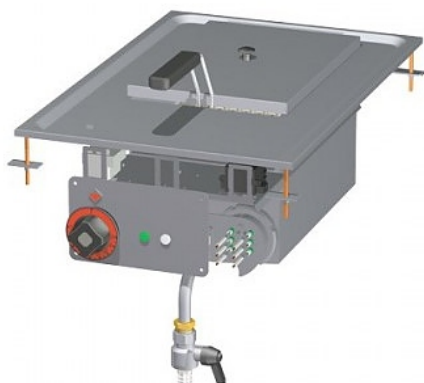

# Описание товара Фритюрница Lotus F10D-64ET

## Характеристики

Установка	встраиваемая
Подключение	380 В
Количество ванн	1
Мощность	7.15 кВт
Ширина	400 мм
Глубина	600 мм
Высота	460 мм
Страна производства	Италия

---

Информация на сайте [prom-katalog.ru](http://prom-katalog.ru) носит справочный характер и не является публичной офертой, определяемой ст. 437 ГК РФ.